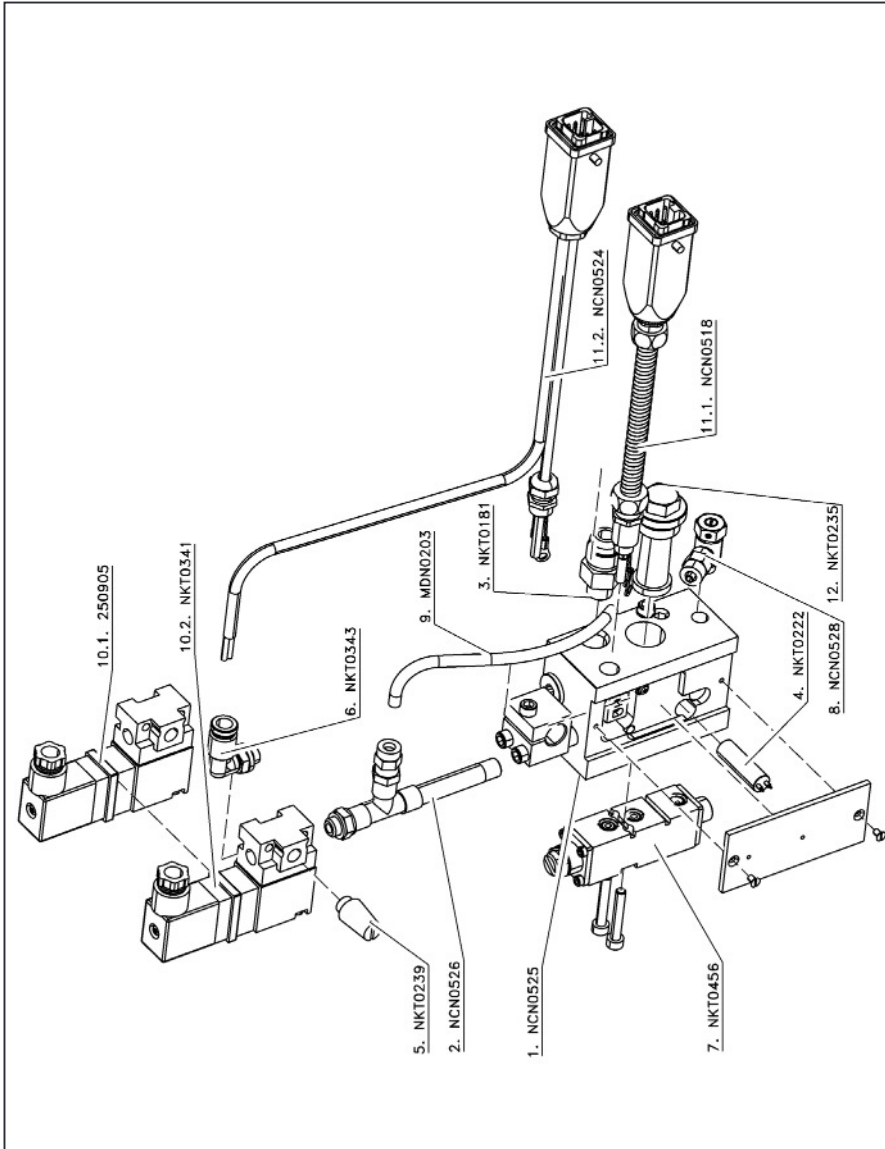

10 Ersatzteile

Bild 6: Ersatzteile

Ersatzteile

Teilleiste zu Bild 5 - Ersatzteile

Pos.	Teile-Nr.	Benennung	Anz.	Enthalten
1	NCN0525	Grundkörper Auftragskopf	1	
2	NCN0526	Rohr 1/8 10x100	1	
3	NKT0181	Adapter 0°, UNF 9/16	1	
4	NKT0222	Heizpatrone 10x33	2	
5	NKT0239	Schalldämpfer	1	
6	NKT0343	Luftnippel 90°	1	
7	NKT0456	Sprühmodul B200-FJ	1	
8	NCN0528	Drosselschraube	1	
9	MDN0203	Luftschlauch NW4 PTFE Natur	1	
10.1	250905	Magnetventil 3/2-Wege, 24V	1	FCH0496/ 0497
10.2	NKT0341	Magnetventil 3/2-Wege, 230V	1	FCH0494/ 0495
11.1	NCN0518	Kabelbaum, PT100, HB 6000	1	FCH0494/ 0496/ 0500
11.2	NCN0524	Kabelbaum, PT100, HB 4000	1	FCH0495/ 0497
12	NKT0235	Kopffiltereinheit Serie B	1	