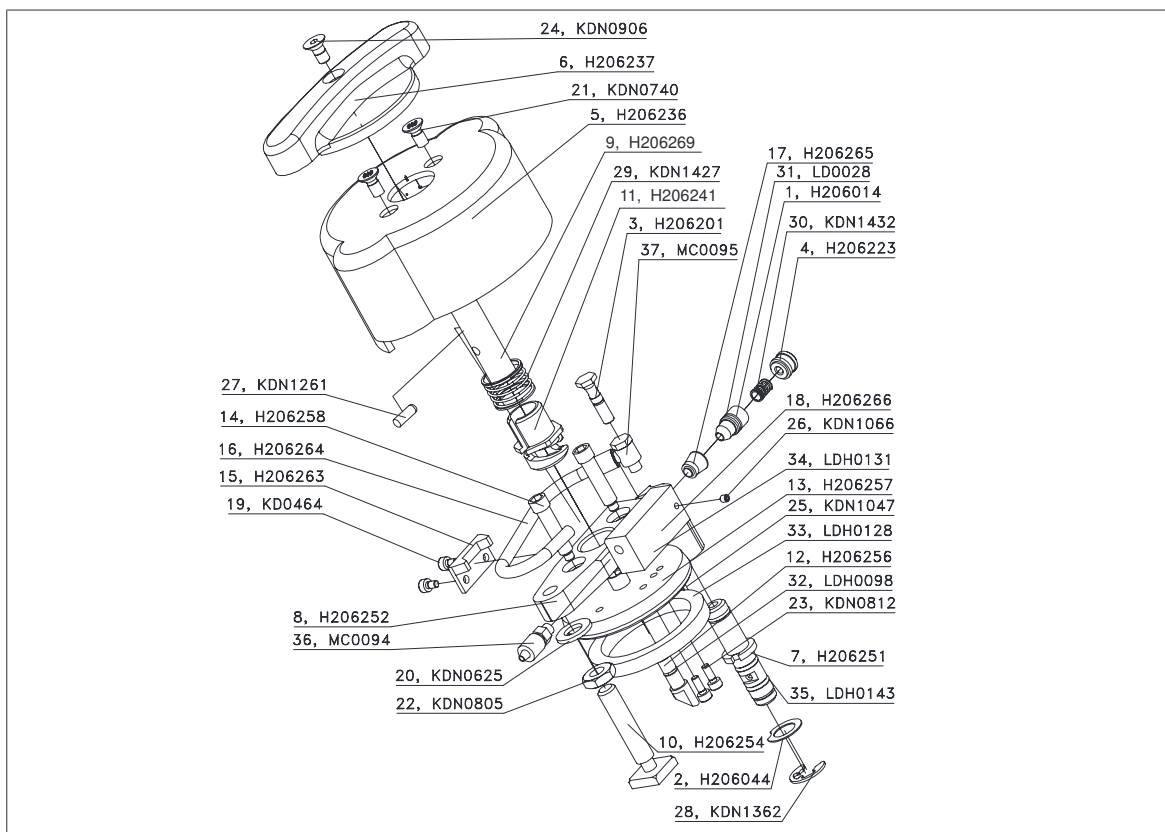

10.3 Verschluß/Closure

Ersatzteilliste/Spare parts list

Pos.	Bestell-Nr. Order No.	Anzahl Quantity	Bezeichnung	Designation
1	H206014	1	Entlüftungsrippel	Ventilation nipple
2	H206044	1	Paßscheibe	Spacer
3	H206201	1	Hohlschraube	Banjo bolt
4	H206223	1	Klemmstück	Shim
5	H206236	1	Verschlußkappe	Closure cap
6	H206237	1	Griff	Grip
7	H206251	1	Achse	Axle
8	H206252	1	Bügel	Frame
9	H206269	1	Druckspindel	Pressure bolt
10	H206254	1	Zugspindel	Tie bolt
11	H206241	1	Gewindeeinsatz	Screw insert
12	H206256	1	Dorn	Spick
13	H206257	1	Deckel	Cover
14	H206258	2	Führungsbolzen	Bolt
15	H206263	1	Sicherung	Safety device
16	H206264	1	Schlauch	Hose
17	H206265	1	Ventil	Valve
18	H206266	1	Ventilgehäuse	Valve housing
19	KD0464	2	Schraube	Screw
20	KDN0625	1	U-Scheibe	Washer
21	KDN0740	2	Schraube	Screw
22	KDN0805	1	Mutter	Nut