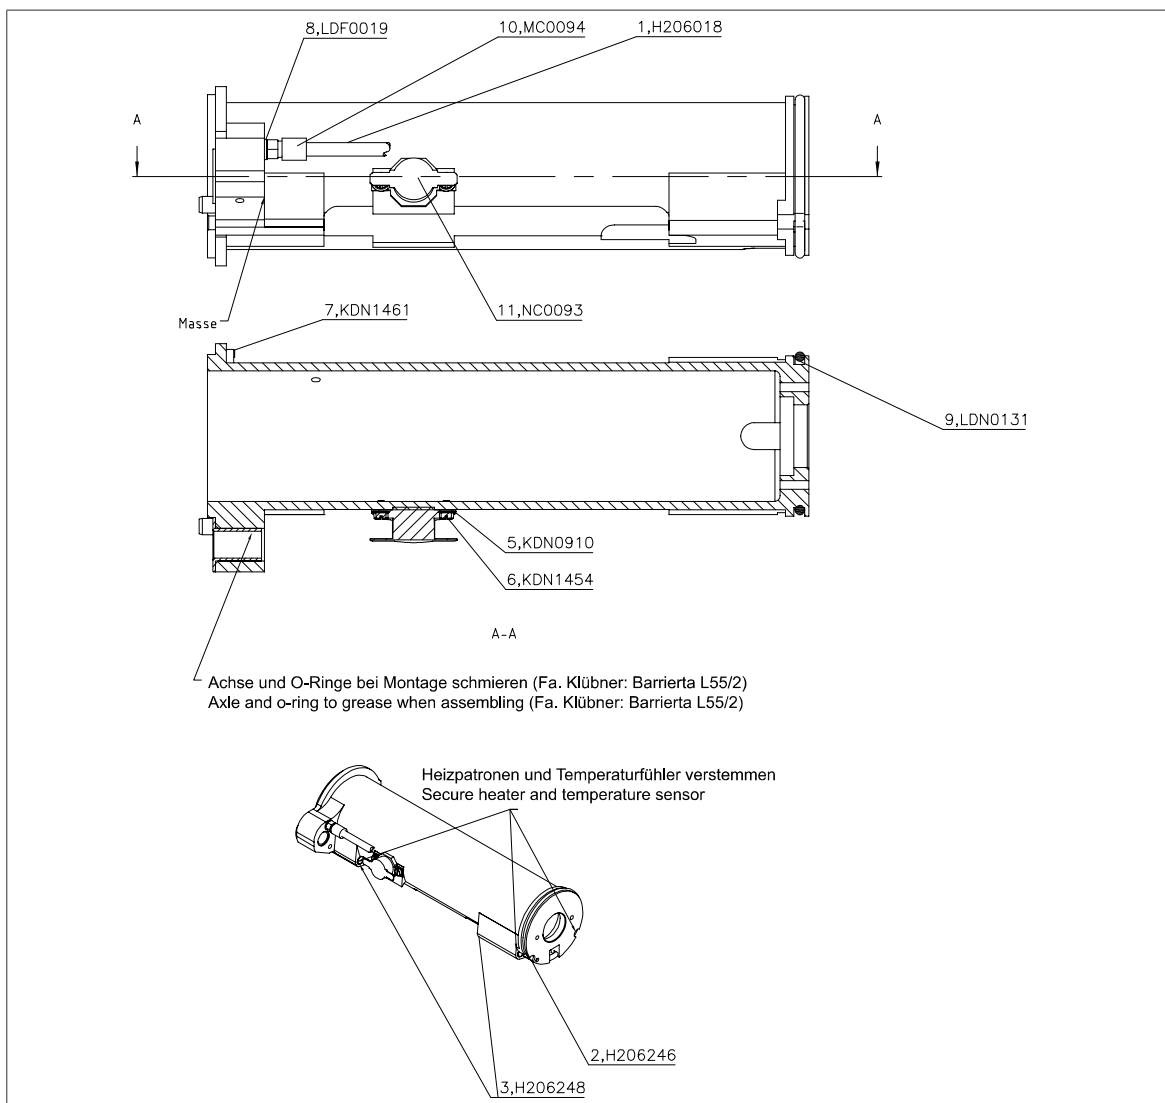

10 Ersatzteile/Spare parts**10.1 HB 700 K****10.1.1 Basisgerät/Base Unit****Ersatzteilliste/Spare parts list**

Pos.	Bestell-Nr. Order no.	Anzahl Quantity	Bezeichnung	Designation
1	H105703	1	Warnaufkleber	Warning label
2	H206018	1	Schlauch	Hose
3	H206030	1	Griffschalensatz	Grip shell kit
4	H206033	1	Abzug	Trigger
5	H206041	1	Versorgungskabel 3 m	Supply cable 3 m
6	H206043	1	Temperaturregler komplett	Therostat, complete
7	H206048	1	Microschalter	Micro switch
8	H206101	1	Stößelventil Raupe	Valve complete
9	H206104	1	Ablagefuß	Foot
10	H206232	1	Schutzkappe	Protection cover
11	H206233	1	Tankisolierung lang	Tank insulation, long
12	H206239	1	Stellbügel lang	Stand hoop, long
13	KD0167	1	Sicherungsring	Protection ring
14	KD0274	1	Schraube	Screw
15	KD0400	1	Zylinderstift	Dowel pin
16	KD0495	10	Plastiteschraube	Screw
17	KDN0726	2	Scheibe	Washer
18	KDN0529	1	Zahnscheibe	Lock washer
19	KDN1078	2	Zylinderstift	Dowel pin
20	MD0060	1	Schlüsselring	Suspension ring
21	MDM0201	1	Schelle	Clamp
22	MDM0202	1	Schelle	Clamp

10.1.2 Schmelztank/Melt Tank

Ersatzteilliste/Spare parts list

Pos.	Bestell-Nr. Order no.	Anzahl Quantity	Bezeichnung	Designation
1	H206018	1	Schlauch	Hose
2	H206246	1	Temperaturfühler m. Aderendhül- sen	Temperatur tracer with cable end sleeve
3	H206248	1	Kabelbaum mit Heizpatronen	Cable loom with heater
4	H206297	1	Schmelztank	Melt tank
5	KDN0910	2	U-Scheibe	Washer
6	KDN1454	2	Zylinderschraube mit Schlitz	Slotted screw
7	KDN1461	1	Schraube	Screw
8	LDF0019	1	Dichtring	Sealing ring
9	LDN0131	1	O-Ring	O-ring
10	MC0094	1	Schlauchverschraubung	Hose connector
11	NC0093	1	Temperaturregler	Thermostat