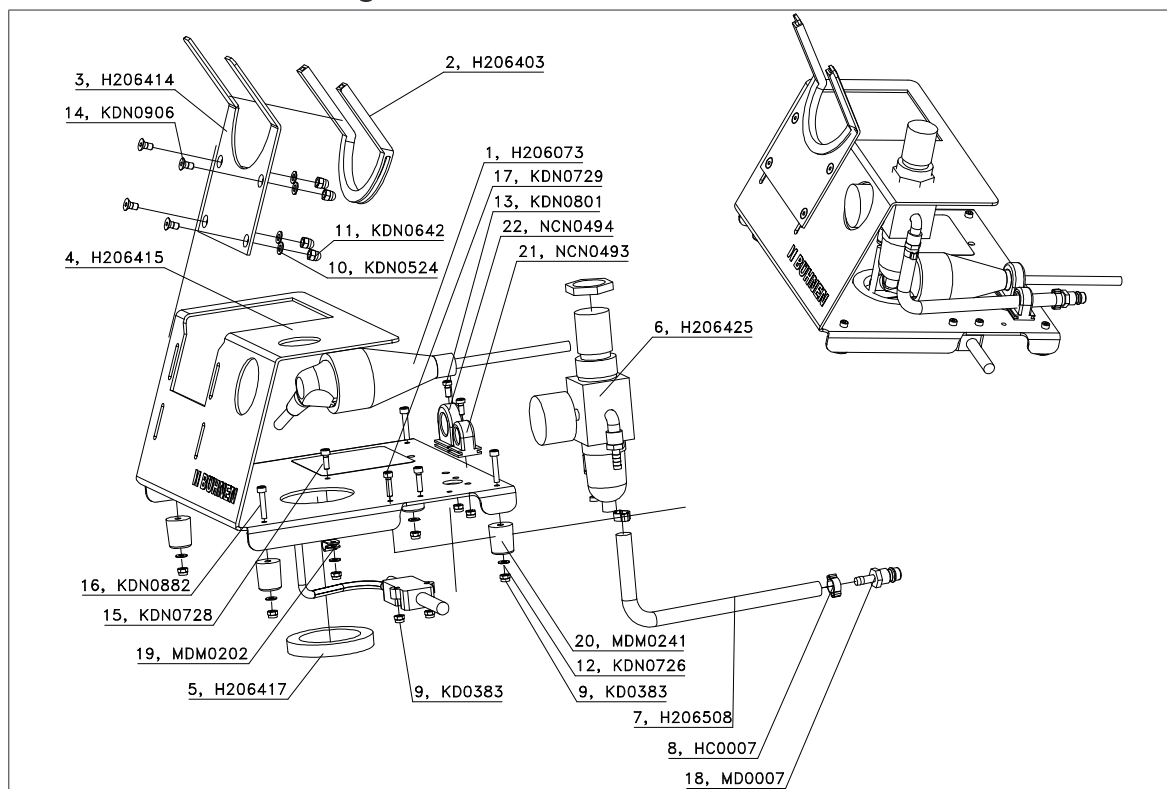

10.4 Arbeitskonsole/Working Bracket

Ersatzteilliste/Spare parts list

Pos.	Bestell-Nr. Order no.	Anzahl Quantity	Bezeichnung	Designation
1	H206073	1	Zuleitung Konsole 3 m Euro	Cable 3 m Euro
2	H206403	1	Kantenschutz 300 mm	Edge protection 300 mm
3	H206414	1	Pistolenaufnahme	Holding fixture
4	H206415	1	Konsole	Console
5	H206417	1	Kantenschutz 200 mm	Edge protection 200 mm
6	H206425	1	Wartungseinheit d = 33 komplett	Air kit D = 33, complete
7	H206508	1	Druckluftschlauch	Hose
8	HC0007	2	Schlauchklemme	Hose clamp
9	KD0383	9	Sechskantmutter	Hexagon nut
10	KDN0524	4	Scheibe	Washer
11	KDN0642	4	Hutmutter	Cap nut
12	KDN0726	5	Scheibe	Washer
13	KDN0801	2	Schraube	Screw
14	KDN0906	4	Schraube	Screw
15	KDN0728	1	Schraube	Screw
16	KDN0882	4	Schraube	Screw
17	KDN0729	2	Schraube	Screw
18	MD0007	1	Stecktülle	Male coupling
19	MDM0202	1	Schelle	Clamp
20	MDM0241	4	Gehäusefuß schwarz	Housing base, black
21	NCN0493	1	Schlauchhalter	Strain relief
22	NCN0494	1	Schlauchhalter	Strain relief