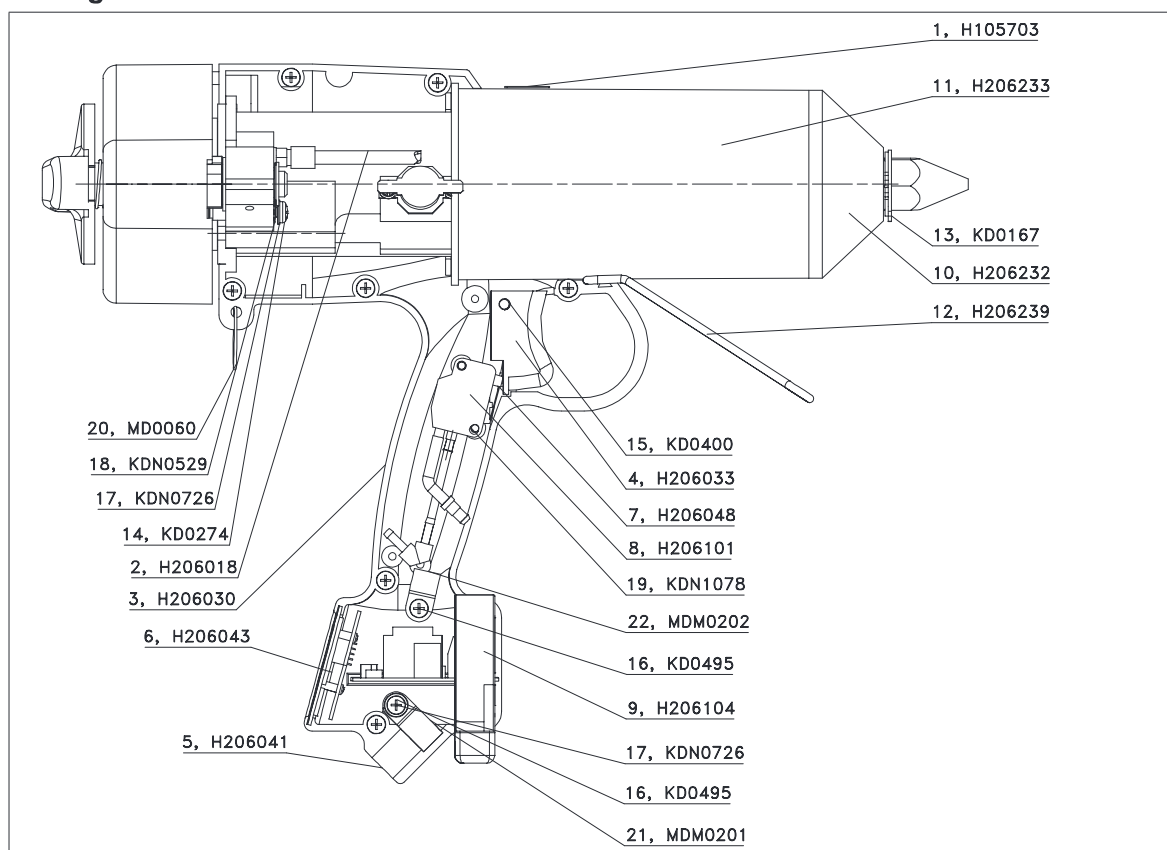

10 Ersatzteile/Spare parts**10.1 HB 700 K****10.1.1 Basisgerät/Base Unit****Ersatzteilliste/Spare parts list**

Pos.	Bestell-Nr. Order no.	Anzahl Quantity	Bezeichnung	Designation
1	H105703	1	Warnaufkleber	Warning label
2	H206018	1	Schlauch	Hose
3	H206030	1	Griffschalensatz	Grip shell kit
4	H206033	1	Abzug	Trigger
5	H206041	1	Versorgungskabel 3 m	Supply cable 3 m
6	H206043	1	Temperaturregler komplett	Therostat, complete
7	H206048	1	Microschalter	Micro switch
8	H206101	1	Stößelventil Raupe	Valve complete
9	H206104	1	Ablagefuß	Foot
10	H206232	1	Schutzkappe	Protection cover
11	H206233	1	Tankisolierung lang	Tank insulation, long
12	H206239	1	Stellbügel lang	Stand hoop, long
13	KD0167	1	Sicherungsring	Protection ring
14	KD0274	1	Schraube	Screw
15	KD0400	1	Zylinderstift	Dowel pin
16	KD0495	10	Plastiteschraube	Screw
17	KDN0726	2	Scheibe	Washer
18	KDN0529	1	Zahnscheibe	Lock washer
19	KDN1078	2	Zylinderstift	Dowel pin
20	MD0060	1	Schlüsselring	Suspension ring
21	MDM0201	1	Schelle	Clamp
22	MDM0202	1	Schelle	Clamp

10.1.2 Schmelztank/Melt Tank

Ersatzteilliste/Spare parts list

Pos.	Bestell-Nr. Order no.	Anzahl Quantity	Bezeichnung	Designation
1	H206018	1	Schlauch	Hose
2	H206246	1	Temperaturfühler m. Aderendhül- sen	Temperatur tracer with cable end sleeve
3	H206248	1	Kabelbaum mit Heizpatronen	Cable loom with heater
4	H206297	1	Schmelztank	Melt tank
5	KDN0910	2	U-Scheibe	Washer
6	KDN1454	2	Zylinderschraube mit Schlitz	Slotted screw
7	KDN1461	1	Schraube	Screw
8	LDF0019	1	Dichtring	Sealing ring
9	LDN0131	1	O-Ring	O-ring
10	MC0094	1	Schlauchverschraubung	Hose connector
11	NC0093	1	Temperaturregler	Thermostat