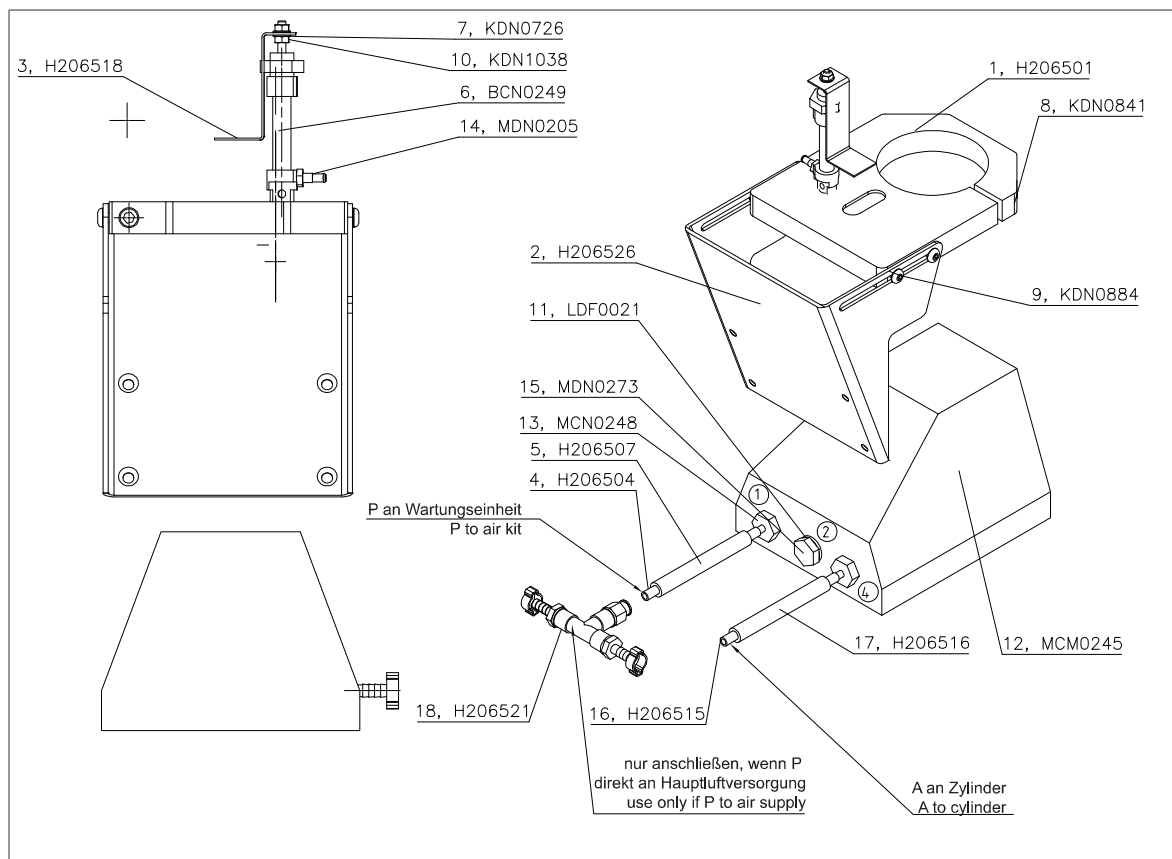

10.5 Bausatz Workstation/Workstation Kit

Ersatzteilliste/Spare parts list

Pos.	Bestell-Nr. Order no.	Anzahl Quantity	Bezeichnung	Designation
1	H206501	1	Aufnahme	Holding fixture
2	H206526	1	Aufnahmeblech	Recaptacle
3	H206518	1	Winkel	Elbow
4	H206504	1	Schlauch pun-4 silb	Hose
5	H206507	1	Schlauch	Hose
6	BCN0249	1	Zylinder	Cylinder
7	KDN0726	2	Scheibe	Washer
8	KDN0841	1	Schraube	Screw
9	KDN0884	4	Schraube ISO7380/10	Screw ISO7380/10
10	KDN1038	2	Sechskantmutter	Hexagon nut
11	LDF0021	1	Dichtring 1/4 alu	Sealing ring
12	MCM0245	1	5/2 Fußventil mit	Foot valve
13	MCN0248	2	Stecknippelverschraubung	Nipple
14	MDN0205	1	Stecknippelverschraubung	Nipple
15	MDN0273	1	Verschlußschraube	Screw plug
16	H206515	1	Schlauch pun-4 silb	Hose
17	H206516	1	Schlauch	Hose
18	H206521	1	Anschlußoption	Option of connection