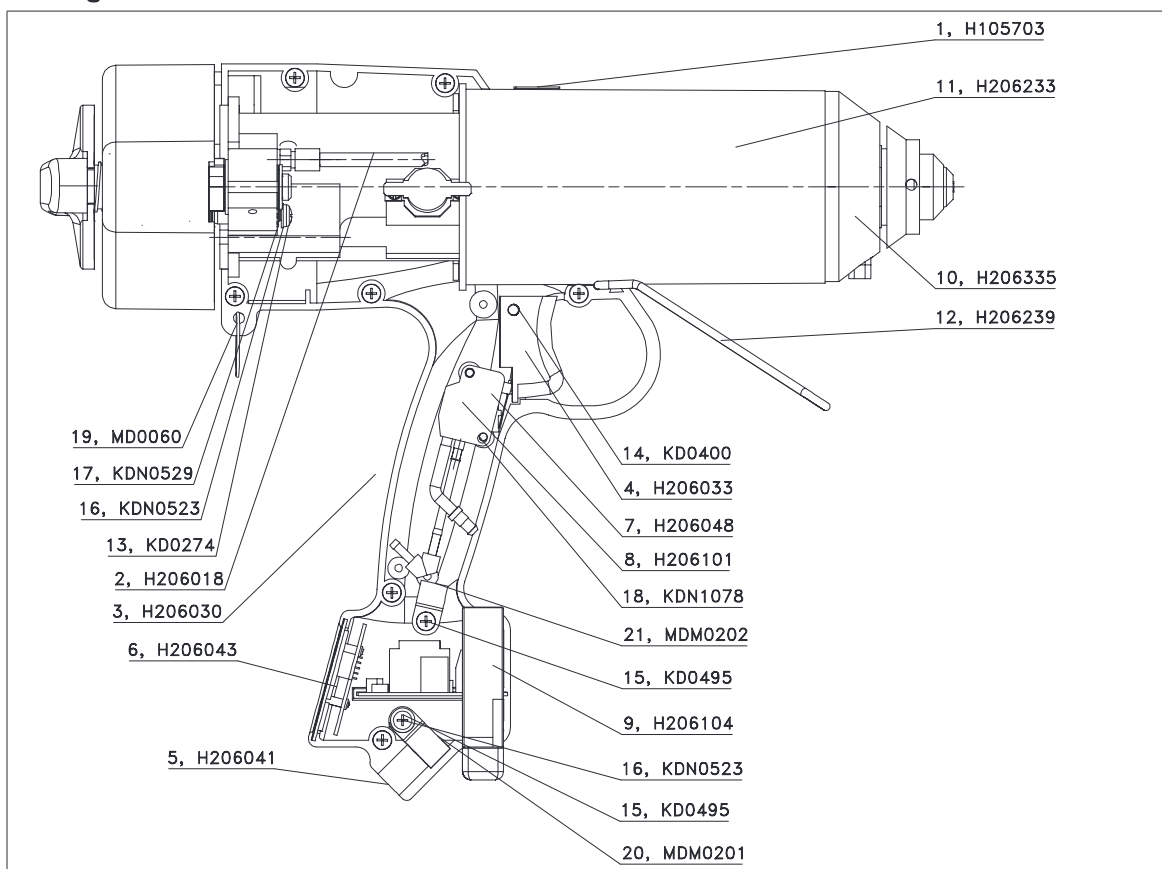

10.2 HB 700 K Spray

10.2.1 Basisgerät /Base Unit

Ersatzteilliste/Spare parts list

Pos.	Bestell-Nr. Order No.	Bezeichnung	Designation
1	H105703	Warnaufkleber	Warning label
2	H206018	Schlauch	Hose
3	H206030	Griffschalensatz	Grip shell kit
4	H206033	Abzug	Trigger
5	H206041	Versorgungskabel 3 m	Supply cable, 3 m
6	H206043	Temperaturregler komplett	Thermostat, complete
7	H206048	Microschalter	Micro switch
8	H206101	Stößelventil Raupe	Valve complet
9	H206104	Ablagefuß	Foot
10	H206335	Schutzkappe	Protection cap
11	H206233	Tankisolierung lang	Tank insulation, long
12	H206239	Stellbügel lang	Stand hoop, long
13	KD0274	Schraube	Oval-head screw
14	KD0400	Zylinderstift	Dowel pin
15	KD0495	Plastiteschraube	Screw
16	KDN0523	Scheibe	Washer
17	KDN0529	Zahnscheibe	Toothed washer
18	KDN1078	Zylinderstift	Dowel pin
19	MD0060	Schlüsselring	Suspension ring
20	MDM0201	Schelle	Clamp
21	MDM0202	Schelle	Clamp