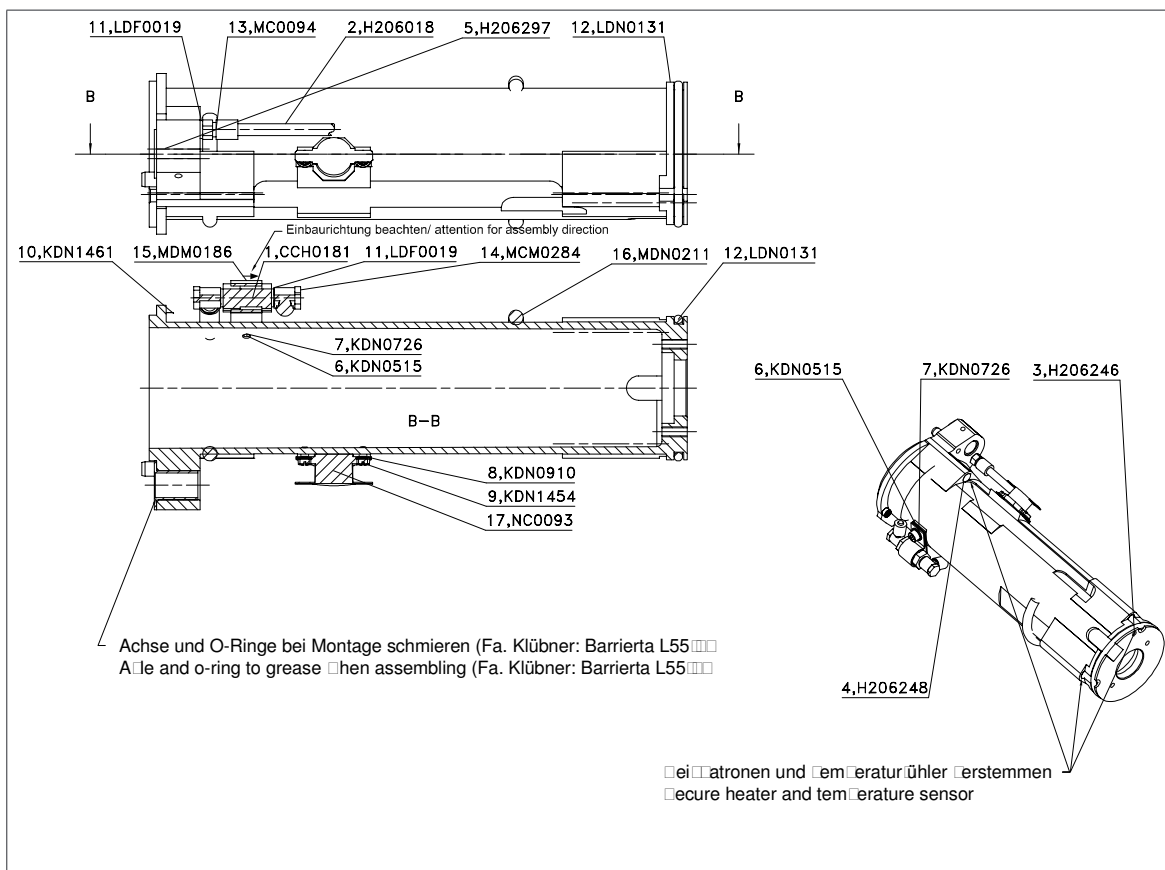

10.2.2 Schmelztank/Melttank

Ersatzteilliste/Spare parts list

Pos.	Bestell-Nr. Order no.	Bezeichnung	Designation
1	CCH0181	Rückschlagventil	Nonreturn valve
2	H206018	Schlauch	Hose
3	H206246	Temperaturfühler mit Aaderendhülsen	Temperatur tracer with cable end sleeve
4	H206248	Kabelbaum mit Heizpatronen	Cable loom with heater
5	H206297	Schmelztank	Melttank kit
6	KDN0515	Schraube	Screw
7	KDN0726	Scheibe	Washer
8	KDN0910	U-Scheibe	Spacer
9	KDN1454	Zylinderschraube mit Schlitz	Slotted screw
10	KDN1461	Schraube	Screw
11	LDF0019	Dichtring	Sealing ring
12	LDN0131	O-Ring	O-ring
13	MC0094	Schlauchverschraubung	Hose connector
14	MCM0284	Schwenkverschraubung	Swivel joint
15	MDM0186	Schelle	Camp
16	MDN0211	Schlauch	Hose
17	NC0093	Temperaturregler	Thermostat