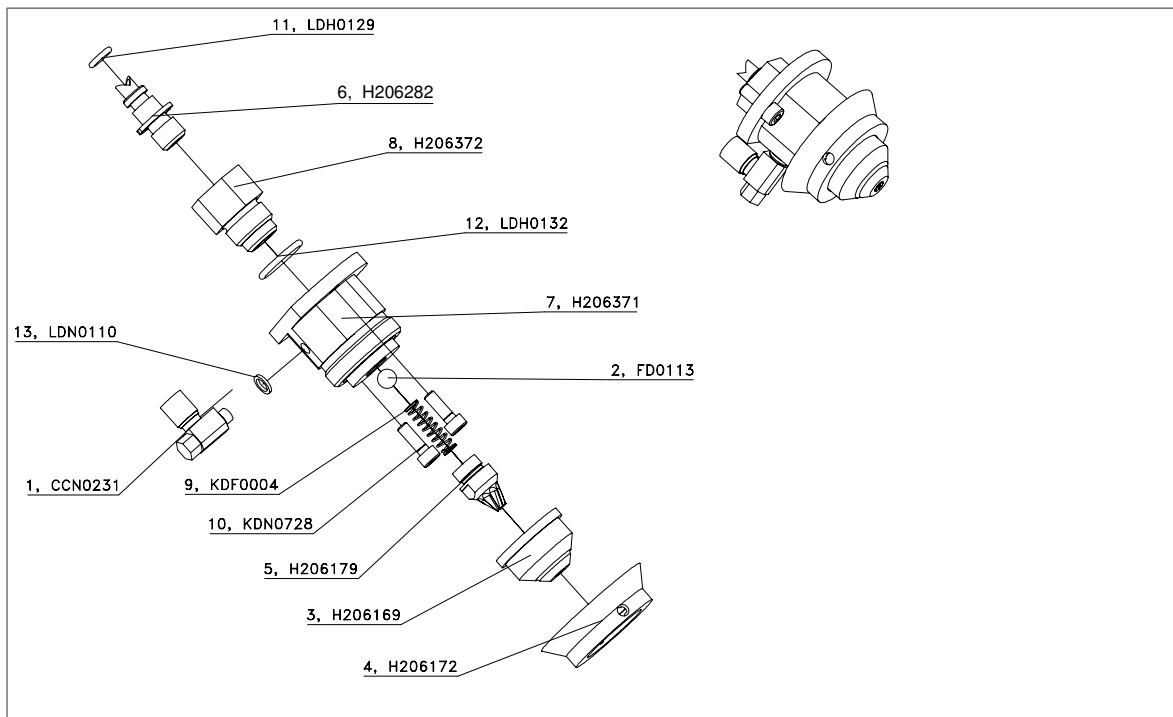

10.2.3 Düsenbausatz/Nozzle Kit

Ersatzteilliste/Spare parts list

Pos.	Bestell-Nr. Order no.	Bezeichnung	Designation
1	CCN0231	Drosselventil	Reduction valve
2	FD0113	Kugel	Ball
3	H206169	Luftkappe 37°	Air cap
4	H206172	Überwurfmutter	Nut
5	H206179	Dralldüse 37°	Spiral nozzle
6	H206282	Düsensporn	Spick
7	H206371	Düsenblock	Nozzle block
8	H206372	Adapter	Adaptor
9	KDF0004	Druckfeder	Pressure spring
10	KDN0728	Schraube	Screw
11	LDH0129	O-Ring	O-ring
12	LDH0132	O-Ring	O-ring
13	LDN0110	Dichring	Sealing ring