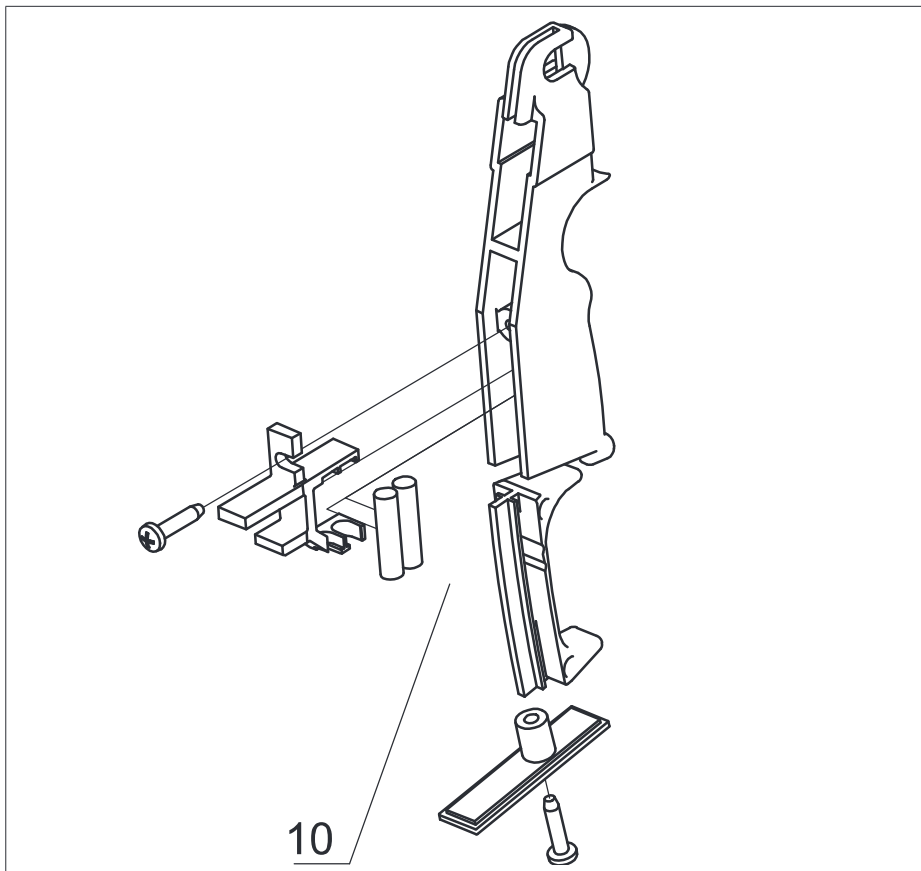

14 Ersatzteillisten

14.1 Version Raupe

Bild 14/1: Ersatzteile Handauftragsgerät, Version Raupe

Ersatzteillisten

Ersatzteile Handauftragsgerät (Version Raupe)

Pos.	Bestell.-Nr.	Anzahl	Bezeichnung
1	FD0241	1	Düse lang 0,8 mm
2	FD0242	1	Düse lang 1,0 mm
3	FD0243	1	Düse lang 1,2 mm
4	FD0244	1	Düse lang 1,5 mm
5	FD0245	1	Düse lang 2,0 mm
6	FD0246	1	Düse lang 3,0 mm
7	H105420	1	Düsenkopf und Heizzylinder
8	H105505	1	Lasche
9	H105523	1	Ersatzteil Griffschalensatz (s. Bild 14/3, Seite 47)
10	H105524	1	Abzug und Anbauteile (s. Bild 14/5, Seite 49)
11	H105529	1	Wärmeschutz-Halbschalensatz (s. Bild 14/4, S. 48)
12	H105540	1	Heizpatrone mit Kabel
13	H105702	1	Warnaufkleber
14	H105703	1	Warnaufkleber
15	HDH0157	1	Distanzring
16	HDH0158	1	Stützring
17	KD0267	1	Federring
18	KD0438	1	Fächerscheibe
19	KD0495	7	Plastiteschraube
20	KDN0737	1	Schraube
21	KDN1288	2	Blechschraube DIN 7981
22	LDH0144	2	O-Ring
23	MDM0103	1	Nadelsatz komplett
24	NCH0416	1	Temperaturfühler Pt100
	NKT0190	1	Temperaturfühler Ni120
	NCN0272	1	Temperaturfühler FeKo
	NCN0434	1	Temperaturfühler NTC
25	NCN0422	1	Funksender für Handpistole
26	NCN0429	2	Magnet für Funksteuerung
27	NCN0442	1	Batterie CR 2032 LI-MN 3V
28	NDM0002	2	Klemmstein

14.3 Ersatzteile Raupe und Spray

Bild 14/3: Griffschalensatz, beide Versionen

Bild 14/4: Wärmeschutz Halbschalensatz, beide Versionen

Bild 14/5: Abzug und Anbauteile, beide Versionen