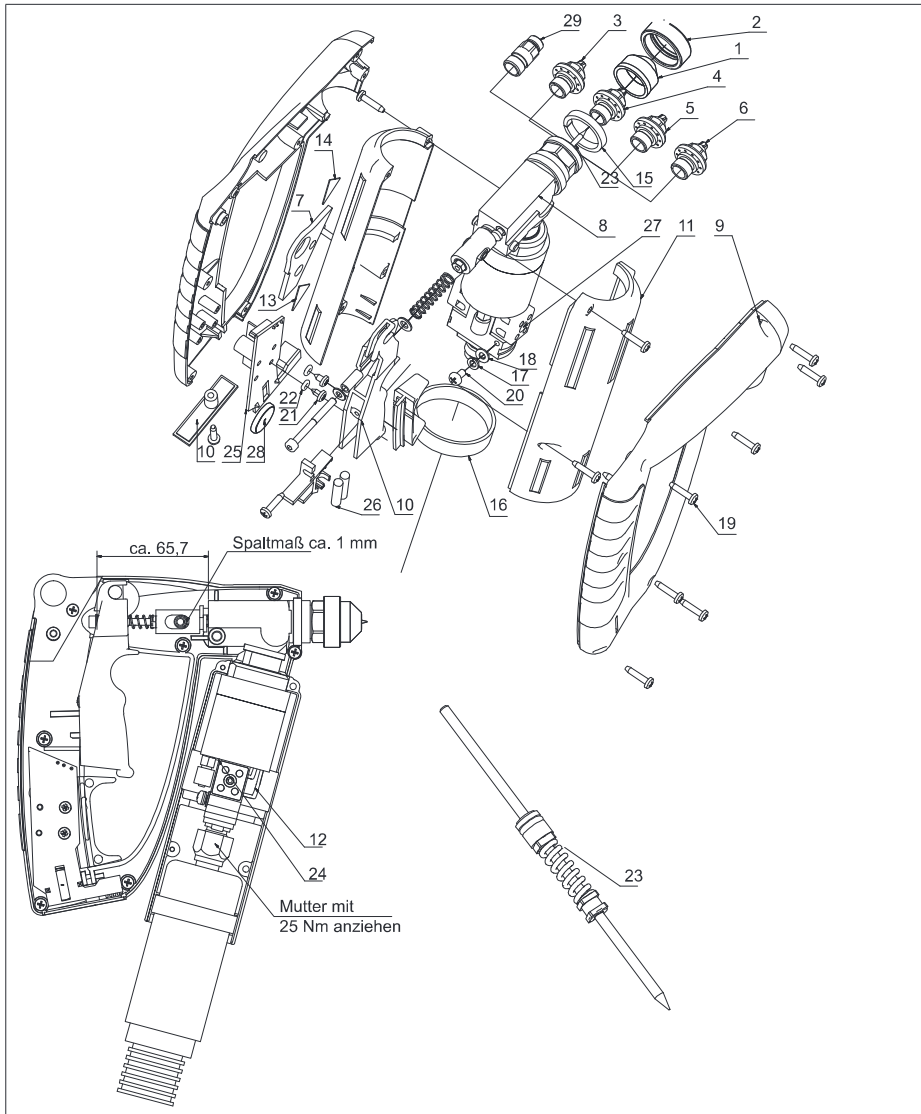

14.2 Version Spray

Bild 14/2: Ersatzteile Handauftragsgerät, Version Spray

Ersatzteillisten

Ersatzteile Handauftragsgerät (Version Spray)

Pos.	Bestell-Nr.	Anzahl	Bezeichnung
1	FDH0405	1	Luftkappe
2	FDH0406	1	Überwurfring
3	FDH0407	1	Dralldüse
4	FDH0408	1	Dralldüse
5	FDH0409	1	Dralldüse
6	FDH0410	1	Dralldüse
7	H105505	1	Lasche
8	H105520	1	Düsenkopf und Heizzylinder
9	H105523	1	Ersatzteil Griffschalensatz (s. Bild 14/3, Seite 47)
10	H105524	1	Abzug und Anbauteile (s. Bild 14/5, Seite 49)
11	H105529	1	Wärmeschutz-Halbschalensatz (s. Bild 14/4, Seite 48)
12	H105540	1	Heizpatrone mit Kabel
13	H105702	1	Warnaufkleber
14	H105703	1	Warnaufkleber
15	HDH0157	1	Distanzring
16	HDH0158	1	Stützring
17	KD0267	1	Federring
18	KD0438	1	Fächerscheibe
19	KD0495	7	Plastiteschraube
20	KDN0737	1	Schraube
21	KDN1288	2	Blechschaube DIN 7981
22	LDH0144	2	O-Ring
23	MDM0112	1	Nadelsatz komplett
24	NCH0416	1	Temperaturfühler Pt100
	NKT0190	1	Temperaturfühler Ni120
	NCN0272	1	Temperaturfühler FeKo
	NCN0434	1	Temperaturfühler NTC
25	NCN0422	1	Funksender für Handpistole
26	NCN0429	2	Magnet für Funksteuerung
27	NDM0002	2	Klemmstein
28	NCN0442	1	Batterie CR 2032 LI-MN 3V
29	FDH0423	1	Adapter UNF 3/8" - M12X1