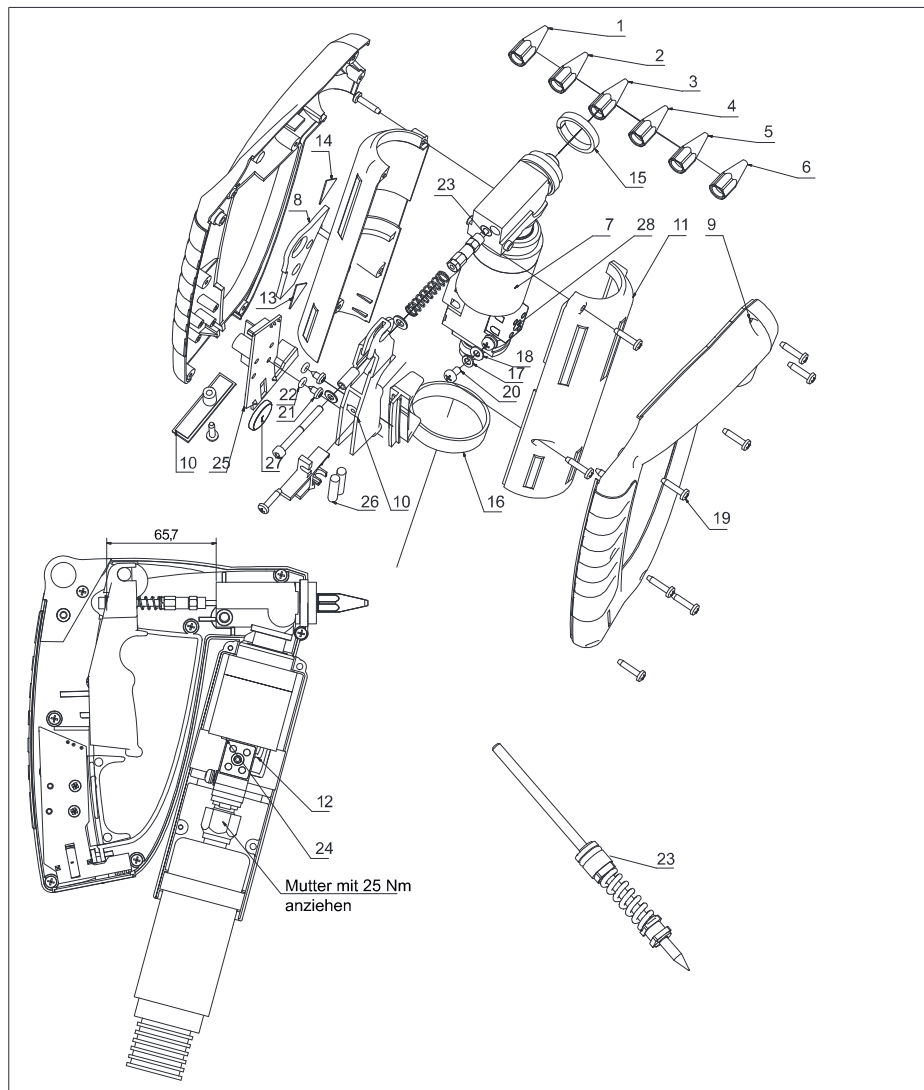

14 Ersatzteillisten

14.1 Version Raupe

Bild 14/1: Ersatzteile Handauftragsgerät, Version Raupe

Ersatzteillisten

Ersatzteile Handauftragsgerät (Version Raupe)

Pos.	Bestell.-Nr.	Anzahl	Bezeichnung
1	FD0241	1	Düse lang 0,8 mm
2	FD0242	1	Düse lang 1,0 mm
3	FD0243	1	Düse lang 1,2 mm
4	FD0244	1	Düse lang 1,5 mm
5	FD0245	1	Düse lang 2,0 mm
6	FD0246	1	Düse lang 3,0 mm
7	H105420	1	Düsenkopf und Heizzylinder
8	H105505	1	Lasche
9	H105523	1	Ersatzteil Griffschalensatz (s. Bild 14/3, Seite 47)
10	H105524	1	Abzug und Anbauteile (s. Bild 14/5, Seite 49)
11	H105529	1	Wärmeschutz-Halbschalensatz (s. Bild 14/4, S. 48)
12	H105540	1	Heizpatrone mit Kabel
13	H105702	1	Warnaufkleber
14	H105703	1	Warnaufkleber
15	HDH0157	1	Distanzring
16	HDH0158	1	Stützring
17	KD0267	1	Federring
18	KD0438	1	Fächerscheibe
19	KD0495	7	Plastiteschraube
20	KDN0737	1	Schraube
21	KDN1288	2	Blechschraube DIN 7981
22	LDH0144	2	O-Ring
23	MDM0103	1	Nadelsatz komplett
24	NCH0416	1	Temperaturfühler Pt100
	NKT0190	1	Temperaturfühler Ni120
	NCN0272	1	Temperaturfühler FeKo
	NCN0434	1	Temperaturfühler NTC
25	NCN0422	1	Funksender für Handpistole
26	NCN0429	2	Magnet für Funksteuerung
27	NCN0442	1	Batterie CR 2032 LI-MN 3V
28	NDM0002	2	Klemmstein