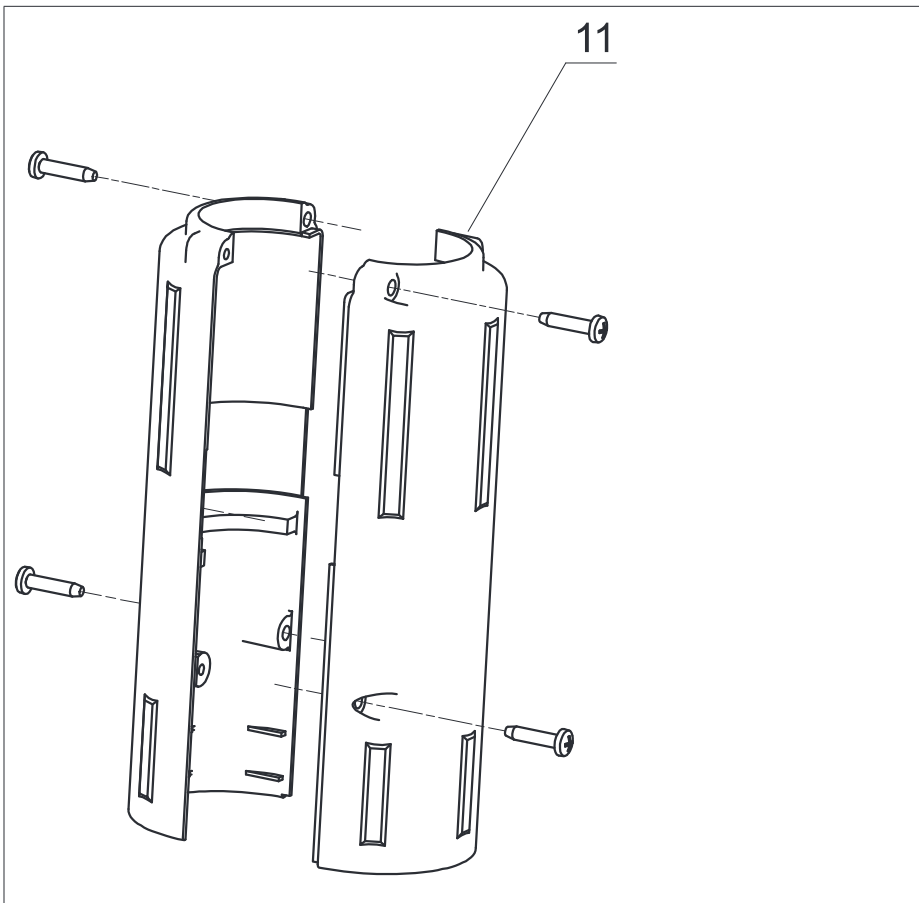

14 Ersatzteillisten

14.1 Version Raupe

Bild 14/1: Ersatzteile Handauftragsgerät, Version Raupe

Ersatzteillisten

Ersatzteile Handauftragsgerät (Version Raupe)

Pos.	Bestell.-Nr.	Anzahl	Bezeichnung
1	FD0241	1	Düse lang 0,8 mm
2	FD0242	1	Düse lang 1,0 mm
3	FD0243	1	Düse lang 1,2 mm
4	FD0244	1	Düse lang 1,5 mm
5	FD0245	1	Düse lang 2,0 mm
6	FD0246	1	Düse lang 3,0 mm
7	H105420	1	Düsenkopf und Heizzylinder
8	H105505	1	Lasche
9	H105523	1	Ersatzteil Griffschalensatz (s. Bild 14/3, Seite 47)
10	H105524	1	Abzug und Anbauteile (s. Bild 14/5, Seite 49)
11	H105529	1	Wärmeschutz-Halbschalensatz (s. Bild 14/4, S. 48)
12	H105540	1	Heizpatrone mit Kabel
13	H105702	1	Warnaufkleber
14	H105703	1	Warnaufkleber
15	HDH0157	1	Distanzring
16	HDH0158	1	Stützring
17	KD0267	1	Federring
18	KD0438	1	Fächerscheibe
19	KD0495	7	Plastiteschraube
20	KDN0737	1	Schraube
21	KDN1288	2	Blechschraube DIN 7981
22	LDH0144	2	O-Ring
23	MDM0103	1	Nadelsatz komplett
24	NCH0416	1	Temperaturfühler Pt100
	NKT0190	1	Temperaturfühler Ni120
	NCN0272	1	Temperaturfühler FeKo
	NCN0434	1	Temperaturfühler NTC
25	NCN0422	1	Funksender für Handpistole
26	NCN0429	2	Magnet für Funksteuerung
27	NCN0442	1	Batterie CR 2032 LI-MN 3V
28	NDM0002	2	Klemmstein

14.3 Ersatzteile Raupe und Spray

Bild 14/3: Griffschalensatz, beide Versionen

Bild 14/4: Wärmeschutz Halbschalensatz, beide Versionen

Bild 14/5: Abzug und Anbauteile, beide Versionen