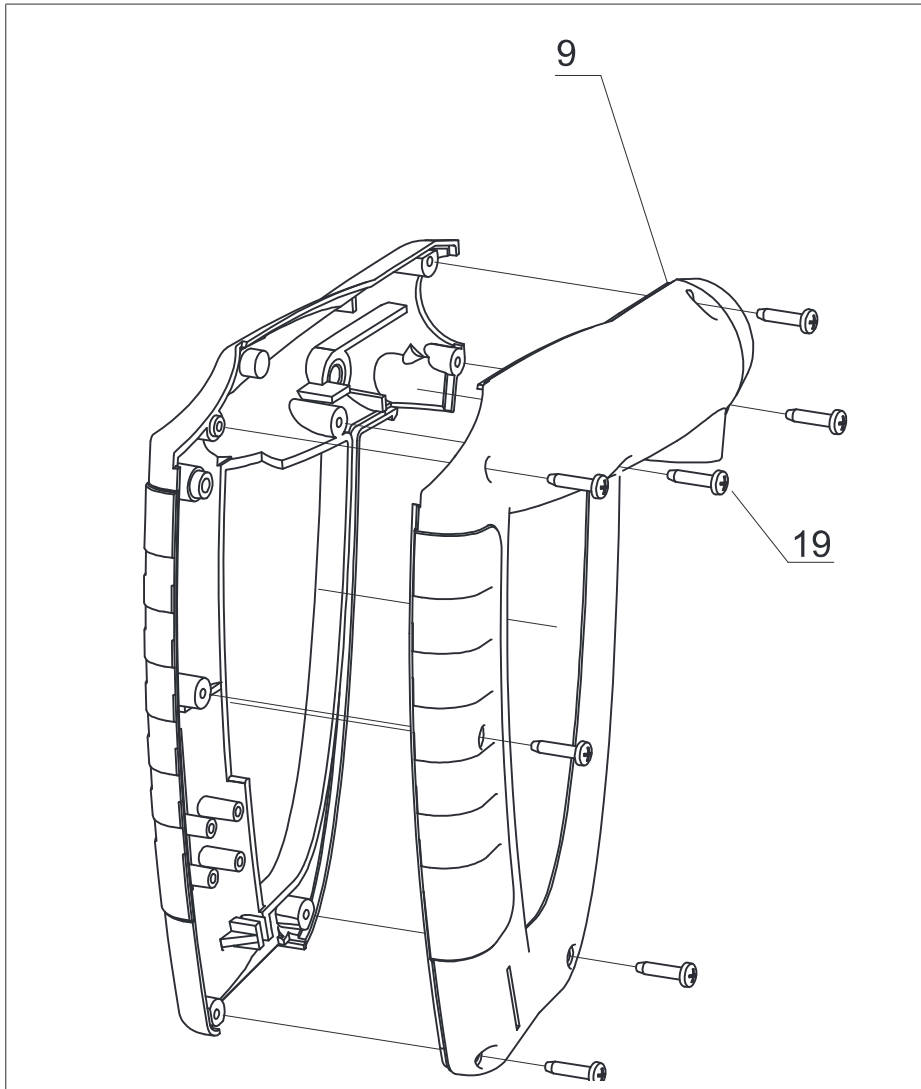

14 Ersatzteillisten

14.1 Version Raupe

Bild 14/1: Ersatzteile Handauftragsgerät, Version Raupe

Ersatzteillisten

Ersatzteile Handauftragsgerät (Version Raupe)

Pos.	Bestell.-Nr.	Anzahl	Bezeichnung
1	FD0241	1	Düse lang 0,8 mm
2	FD0242	1	Düse lang 1,0 mm
3	FD0243	1	Düse lang 1,2 mm
4	FD0244	1	Düse lang 1,5 mm
5	FD0245	1	Düse lang 2,0 mm
6	FD0246	1	Düse lang 3,0 mm
7	H105420	1	Düsenkopf und Heizzylinder
8	H105505	1	Lasche
9	H105523	1	Ersatzteil Griffschalensatz (s. Bild 14/3, Seite 47)
10	H105524	1	Abzug und Anbauteile (s. Bild 14/5, Seite 49)
11	H105529	1	Wärmeschutz-Halbschalensatz (s. Bild 14/4, S. 48)
12	H105540	1	Heizpatrone mit Kabel
13	H105702	1	Warnaufkleber
14	H105703	1	Warnaufkleber
15	HDH0157	1	Distanzring
16	HDH0158	1	Stützring
17	KD0267	1	Federring
18	KD0438	1	Fächerscheibe
19	KD0495	7	Plastiteschraube
20	KDN0737	1	Schraube
21	KDN1288	2	Blechschraube DIN 7981
22	LDH0144	2	O-Ring
23	MDM0103	1	Nadelsatz komplett
24	NCH0416	1	Temperaturfühler Pt100
	NKT0190	1	Temperaturfühler Ni120
	NCN0272	1	Temperaturfühler FeKo
	NCN0434	1	Temperaturfühler NTC
25	NCN0422	1	Funksender für Handpistole
26	NCN0429	2	Magnet für Funksteuerung
27	NCN0442	1	Batterie CR 2032 LI-MN 3V
28	NDM0002	2	Klemmstein

14.3 Ersatzteile Raupe und Spray

Bild 14/3: Griffschalensatz, beide Versionen

Bild 14/4: Wärmeschutz Halbschalensatz, beide Versionen

Bild 14/5: Abzug und Anbauteile, beide Versionen